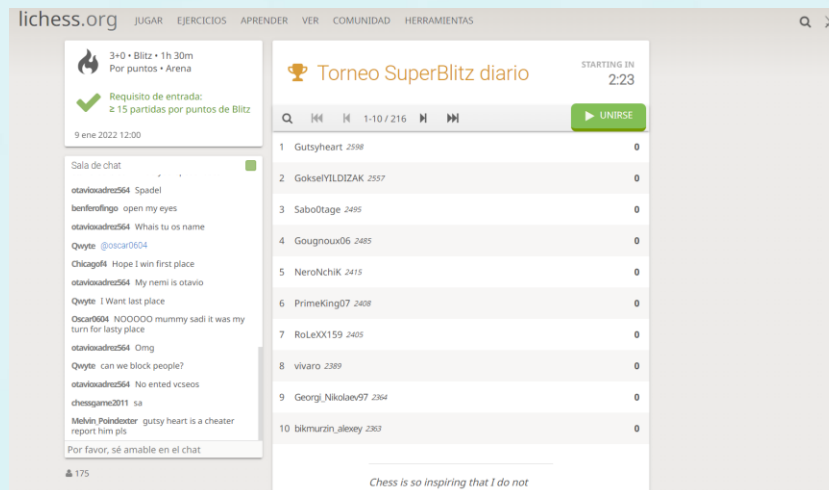

## TORNEO DE AJEDREZ “GAMBITO DE DAMA”

#### Bases del torneo:

1. Se debe tener una cuenta en Lichess.org la cual es totalmente gratuita.

2. Cada jugador debe tener como mínimo 20 partidas por puntos en la modalidad blitz.
3. El formato del torneo será el de TORNEO DE BLITZ mismo que impone la plataforma.