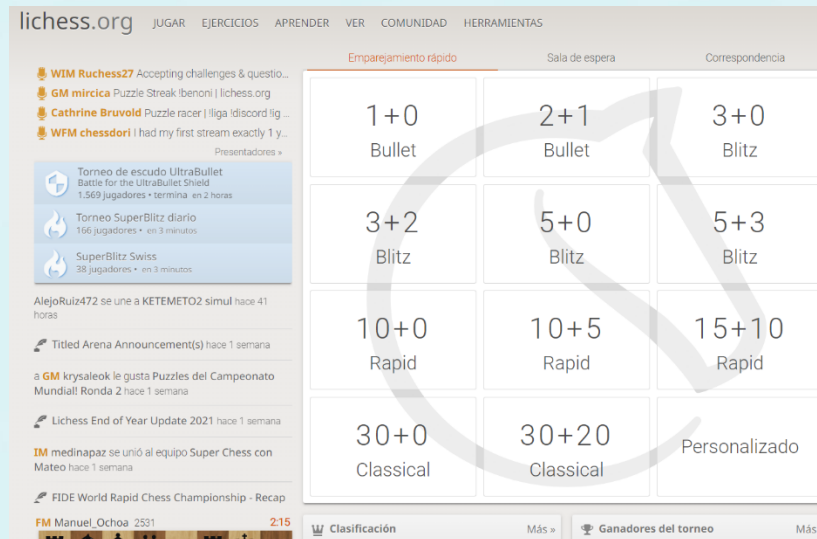

## TORNEO DE AJEDREZ “GAMBITO DE DAMA”

#### Bases del torneo:

1. Se debe tener una cuenta en Lichess.org la cual es totalmente gratuita.

2. Cada jugador debe tener como mínimo 20 partidas por puntos en la modalidad blitz.
3. El formato del torneo será el de TORNEO DE BLITZ mismo que impone la plataforma.