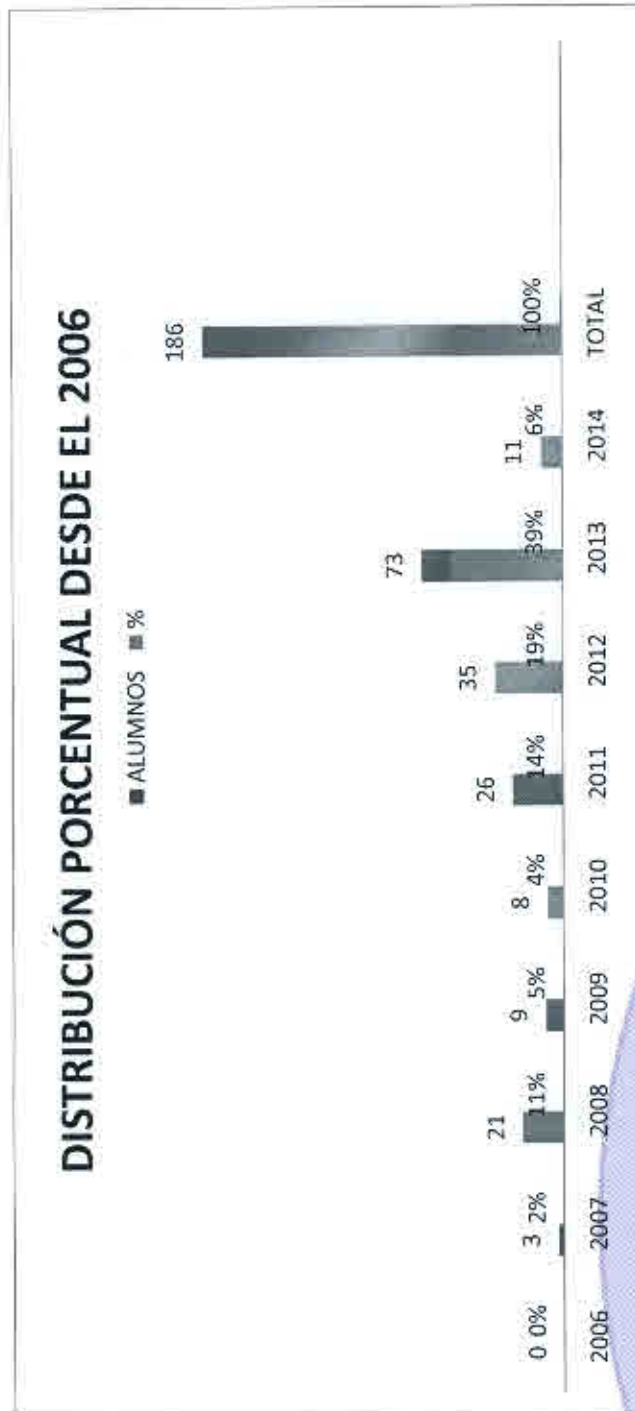

En el presente informe se describen los alumnos graduados de la Carrera de Administración de Empresas según los datos proporcionados que va desde el año 2006 hasta el 2014.

AÑOS	ALUMNOS	%
2006	0	0%
2007	3	2%
2008	21	11%
2009	9	5%
2010	8	4%
2011	26	14%
2012	35	19%
2013	73	39%
2014	11	6%
TOTAL	186	100%

TABLA 1: GRADUADOS POR AÑO

FIGURA 1: DISTRIBUCIÓN PORCENTUAL DE GRADUADOS DESDE 2006.

En el año 2014 se alcanzó el 6% de graduados de la totalidad de graduados figurando en este cuadro el año 2013 como el año que más graduados tiene la carrera con un porcentaje de 39% que se representan en 73 personas.